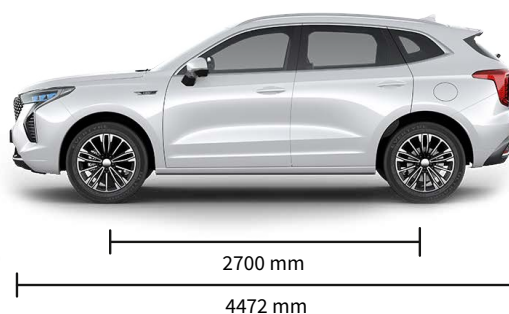

HAVAL JOLION HEV

CATEGORÍA: SUV

MODELO: 2024

5 AÑOS
DE

GARANTÍA

150,000 KM

MOTOR Y TRANSMISIÓN

- Motor 1.5 Lts Aspirado
- Transmisión DHT
- Potencia 188 Hp
- Torque 375 Nm

ENTRETENIMIENTO

- Panel de instrumentos de 10.25"
- Pantalla multimedia de 12.3"
- Bluetooth hands free
- USB frontal con transmisión de información / USB trasero
- Apple CarPlay & Android Auto

TESTED 2022 ★★★★★